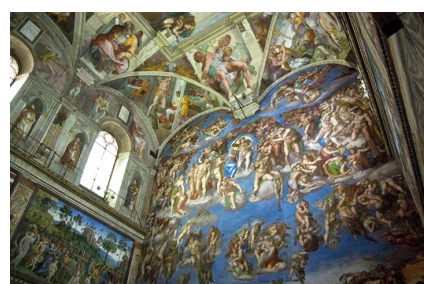

Kolejne spotkanie organizacyjne w niedzielę: 18 IX o godz. 17:00

Kościół pw. św. Judy Tadeusza na Czarnem w Jeleniej Górze

Kontakt: www.parafiaczarne.pl kontakt@parafiaczarne.pl